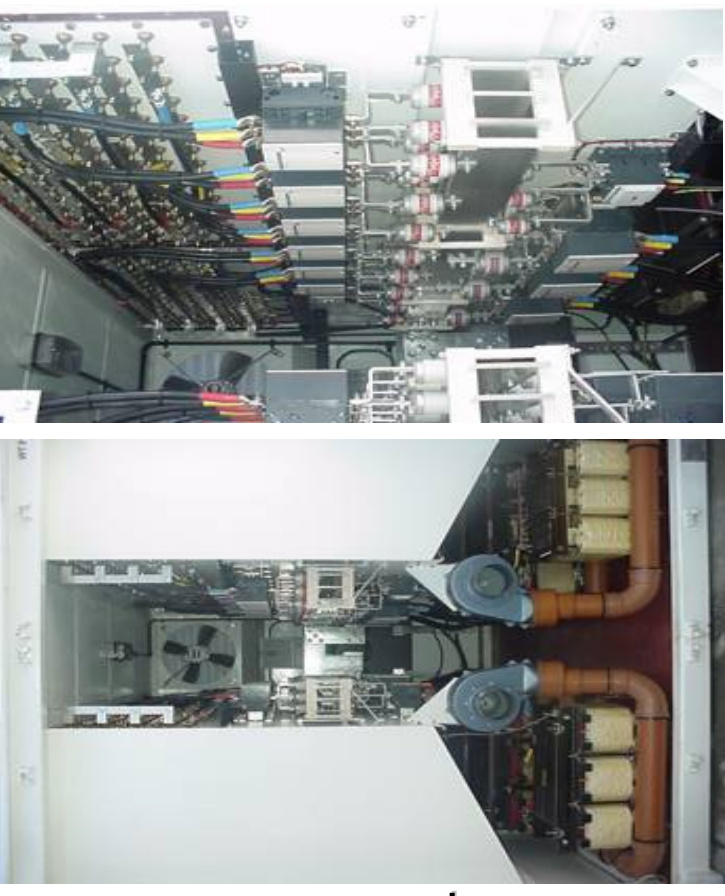

KİRALAMA HİZMETLERİMİZ

BGS JENERATÖR TEST ÜNİTESİ (3 MVA)

- ✓ Rezistif / Reaktif (Endüktif) (Tipik, 0.8 Güç Faktörü)
- ✓ Borusan Güç Sistemleri'nin Rezistif/Reaktif Jeneratör Test Ünitesi, kullandığınız jeneratörünüzün gerçek şartlarda işletmenize özgü yük karakteristiğine uygun test edilme imkanı sağlar.
- ✓ Özel yazılımlı mikroişlemci ile kontrol edilir..
- ✓ 1KVA kademeye kadar yükleyebilme hassasiyeti vardır.
- ✓ İhtiyaç duyulan ayrıntıda raporlama imkanı sağlar.
- ✓ 3 Faz 0,8 endüktif 50-60 Hz jeneratörleri test etme imkanı sağlar.
- ✓ Test Ünitesi BS EN ISO 9001 sertifikalıdır. Ulaşımı ve nakliyesi kolay, ISO tipli konteyner içindedir.

Yük Bankası iç görünümü